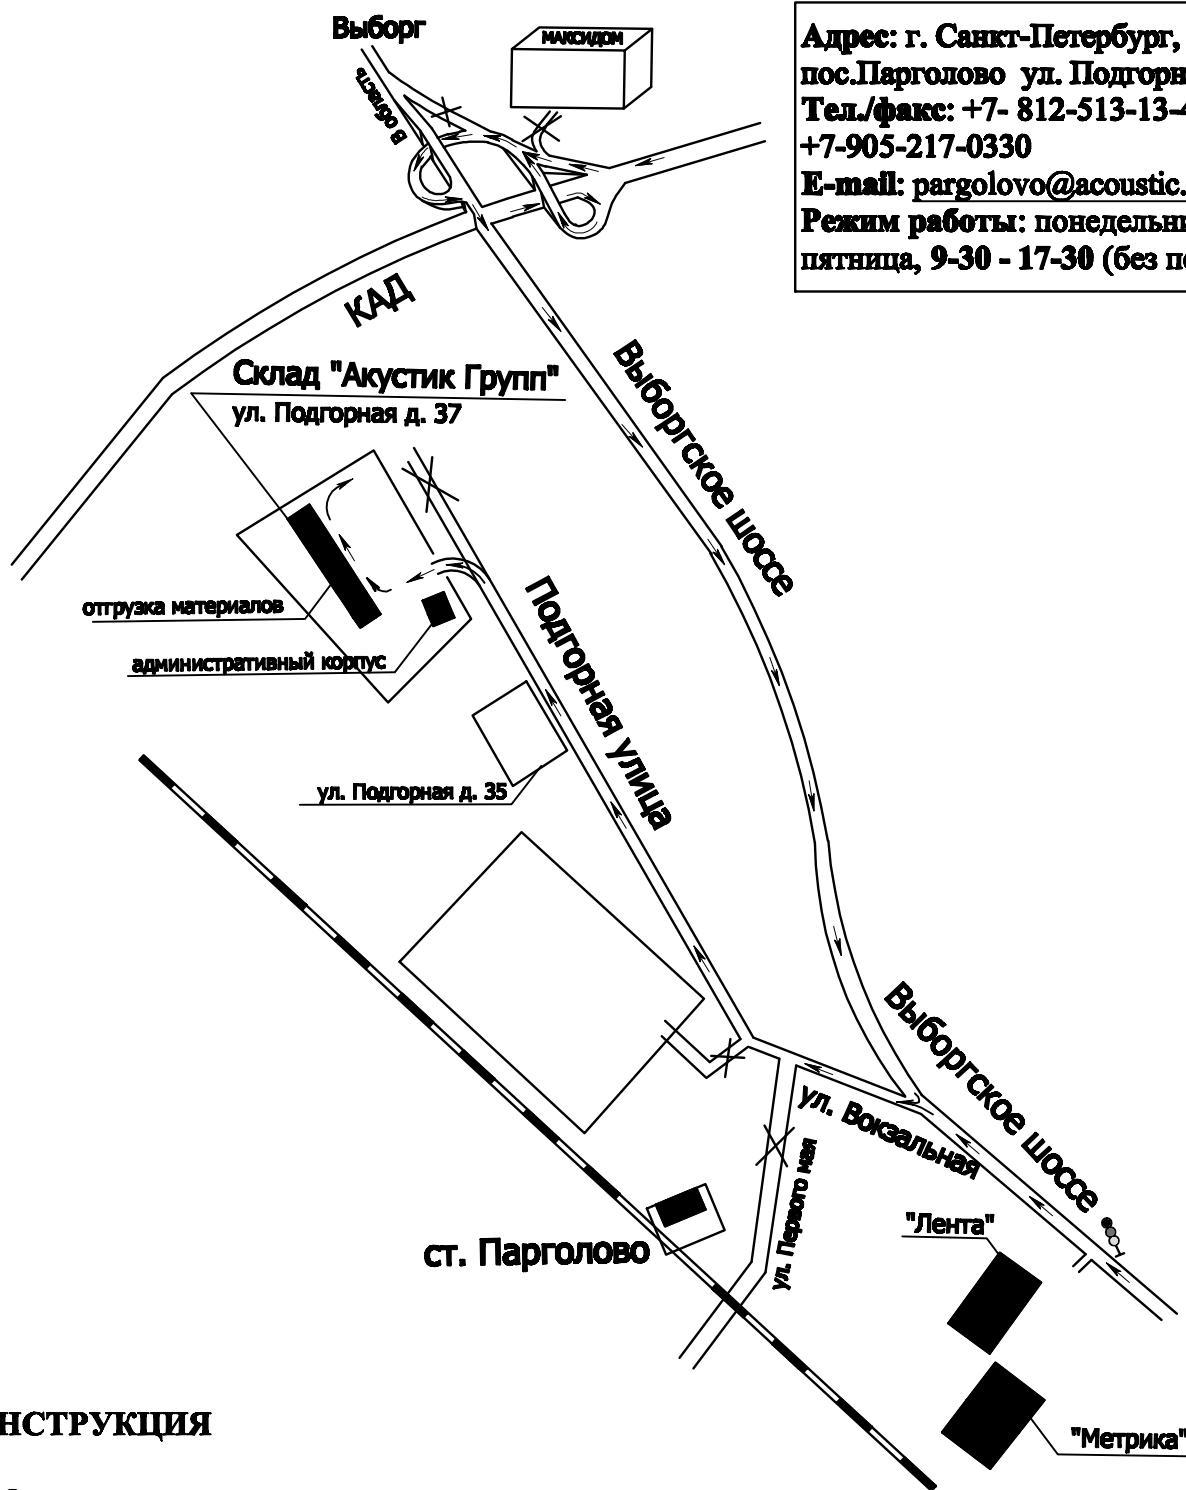

СХЕМА ПРОЕЗДА НА СКЛАДСКУЮ БАЗУ «ПАРГОЛОВО»

Адрес: г. Санкт-Петербург,
пос.Парголово ул. Подгорная д.37
Тел./факс: +7- 812-513-13-47,
+7-905-217-0330
E-mail: pargolovo@acoustic.ru
Режим работы: понедельник -
пятница, 9-30 - 17-30 (без перерыва)